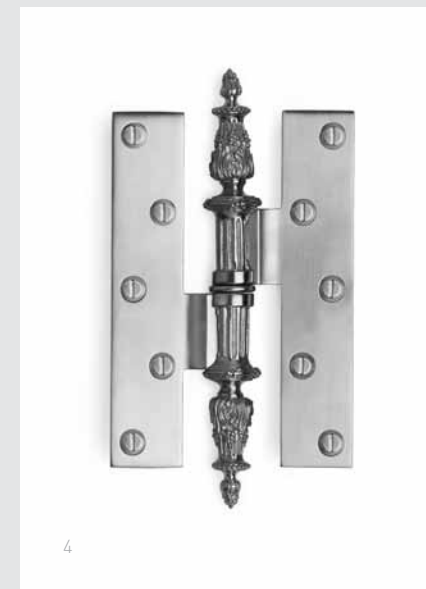

1

2

1

2

3

4

5

6

7

1. **ONYX FLUTED DOOR LEVER** // 1029DOR-RH-BROX

2. **SWIRL THUMB TURN** // 0059TT

3. **ONYX KNURLED CABINET KNOB** // 1034-11/4-BROX

4. **LOUIS SEIZE HINGE LARGE** // 1036

5. **RENAISSANCE 21" BACK PLATE** // 0071BP-21-LH

ONYX FLUTED DOOR LEVER // 1029DOR-RH-HNOX

EMERGENCY RELEASE TRIM // 2915

6. **RENAISSANCE 21" BACK PLATE** // 0071BP-21-LH

ONYX FLUTED DOOR LEVER // 1029DOR-RH-HNOX

SWIRL THUMB TURN // 0059TT

7. **ONYX BALL FINIAL BUTT HINGE** // HFIN-BALL-WHOX