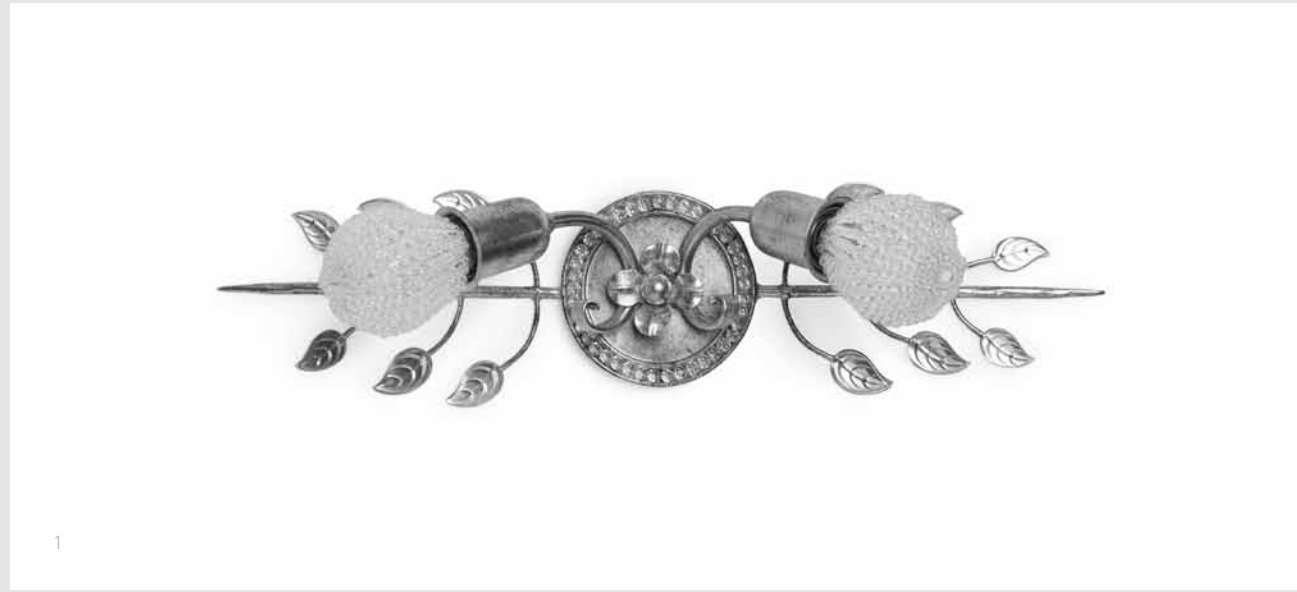

1

2

3

1. CRYSTAL LEAF LIGHT // 7124
  CRYSTAL BEAD BULB COVER - EDISON // 7165-ED
2. CRYSTAL FLOWER SCONCE // 7139
  CRYSTAL BEAD BULB COVER - CANDELABRA [NOT SHOWN] // 7165-CAND
3. ACANTHUS TRIPLER DECORA/GFI PLATE // 0459T-DEC