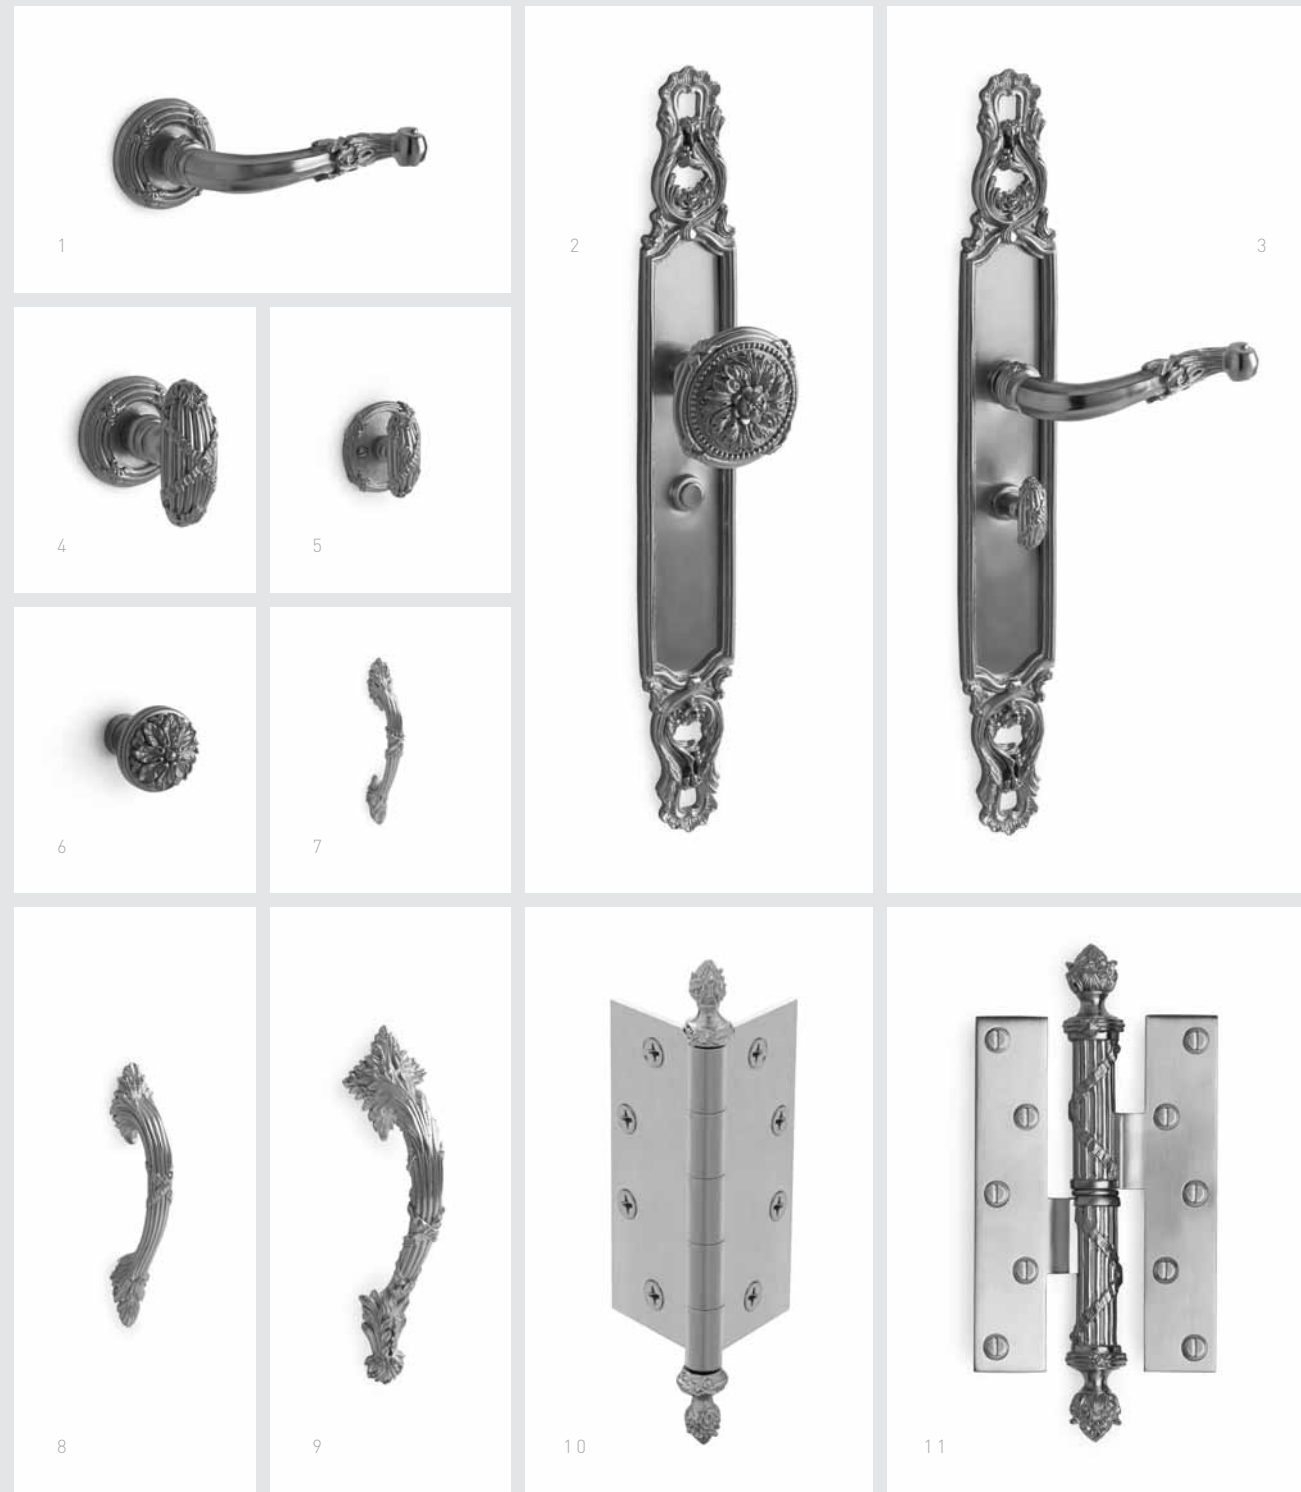

1. RIBBON & REED DOOR LEVER // 1055DOR-RH	5. RIBBON & REED THUMB TURN // 0058TT
2. CRISS CROSS 16" BACK PLATE // 1085-16	6. RIBBON & REED ROSETTE CABINET KNOB // 1052
FLORAL RIBBON & REED DOOR KNOB // 1075DOR	7. RIBBON & REED BAR PULL SMALL // 1053
EMERGENCY RELEASE TRIM // 2915	8. RIBBON & REED BAR PULL MEDIUM // 1062
3. CRISS CROSS 16" BACK PLATE // 1085-16	9. RIBBON & REED BAR PULL LARGE // 1061
RIBBON & REED LEVER // 1055DOR-RH	10. RIBBON & REED FINIAL BUTT HINGE // 1037-HFIN
RIBBON & REED THUMB TURN // 0058	11. RIBBON & REED HINGE // 1037
4. RIBBON & REED DOOR KNOB // 0055DOR	

1. EGG & DART 12" DRAPED CEILING LIGHT // 7131-DRPD
2. RIBBON & REED SINGLE HORN SCONCE // 7212SC-1A
3. RIBBON & REED DOUBLE SWITCH PLATE // 0460D-SWT