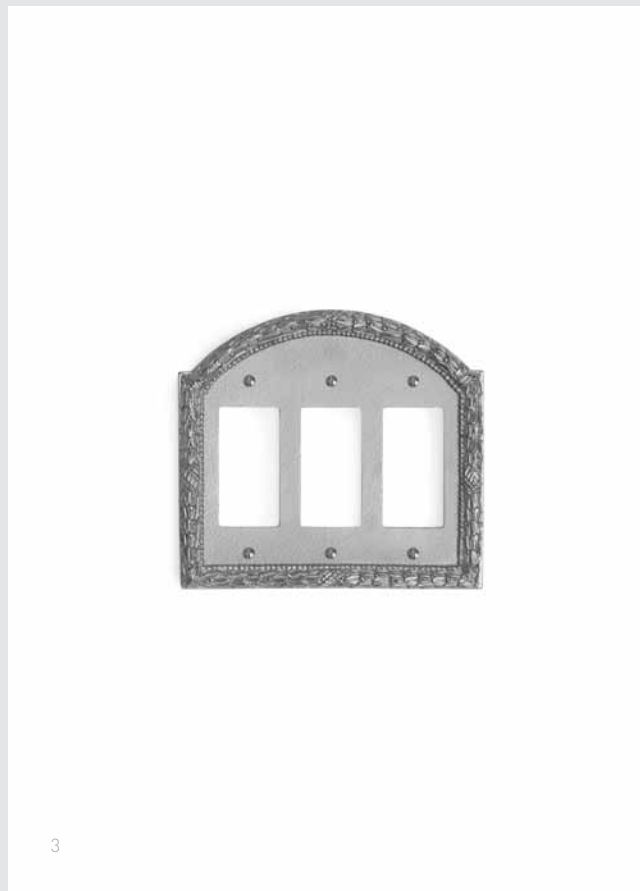

1

2

3

1. CRYSTAL LEAF LIGHT // 7124
  CRYSTAL BEAD BULB COVER - EDISON // 7165-ED
2. CRYSTAL FLOWER SCONCE // 7139
  CRYSTAL BEAD BULB COVER - CANDELABRA [NOT SHOWN] // 7165-CAND
3. ACANTHUS TRIPLER DECORA/GFI PLATE // 0459T-DEC